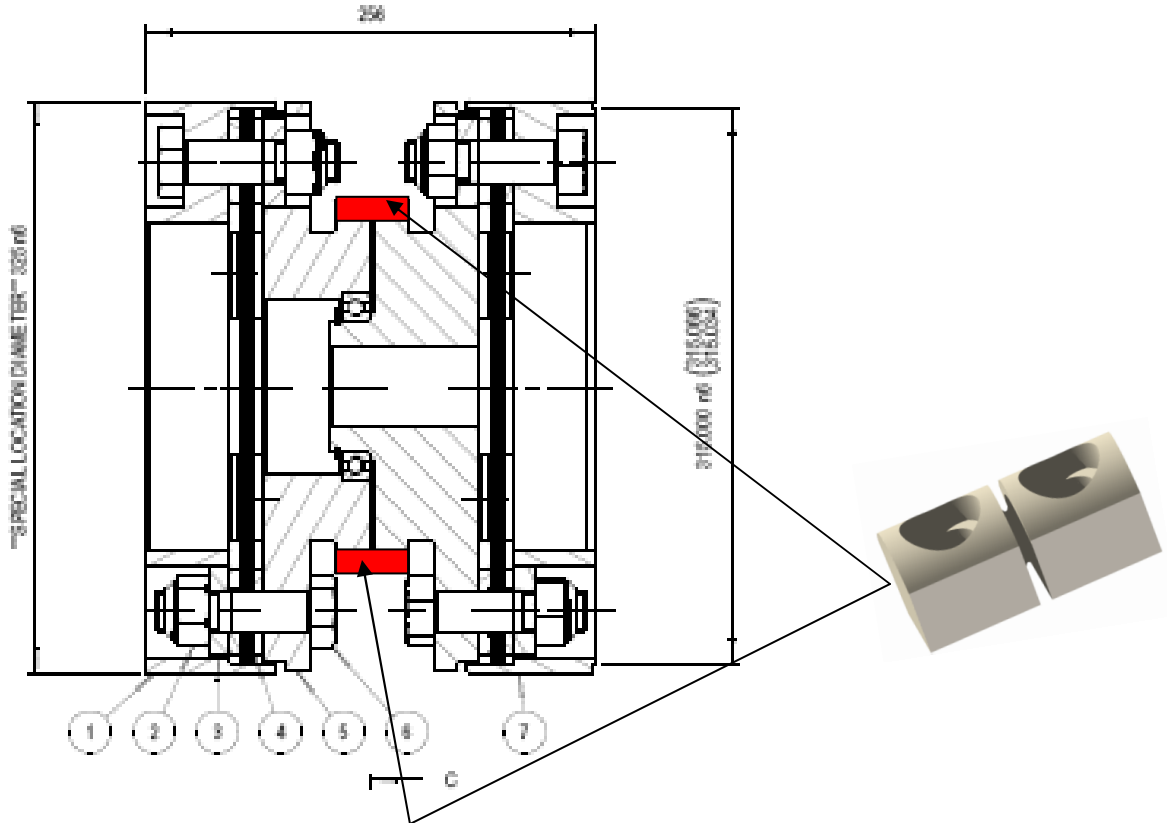

AUTOFLEX WITH WEDGE GARD

880WG		1300WG		2500WG	
4 x W50	6 x W50	4 x W50	6 x W50	2 x W100	4 x W100
Trip Torque Nm		Trip Torque Nm		Trip Torque Nm	
1220		3820		5290	
3080		5300		10600	
5870		9100		15000	30000
8950	13400	11100	16670	21185	42370
	16970	14500	21780	24400	48800

Other coupling sizes and torque ranges possible.